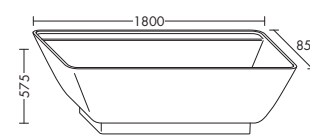

Crono Rechteckig

Crono Maßflexibel

Crono Oval

Crono Oval ohne Armaturenbank

Senza

Camia

Diva

burgbad WCs erlauben verschiedene Gestaltungsmöglichkeiten: Elemente, deren Formsprache das Design der burgbad Möbel aufnimmt, schaffen ein harmonisches Gesamtbild. WCs, deren Geometrie die der Badmöbel kontrastiert, setzen interessante Akzente.

Keramik Wand-WC

Keramik Wand-WC

Wannen

MWAA180 + SEAL180

MWAD190/MWAE190

SEAO180/SEAJ190

MWAN180

MWAP180