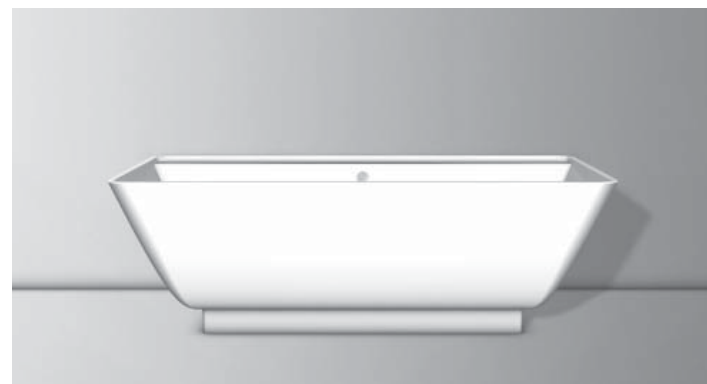

Crono Maßflexibel

WANNEN

Wunderbar wohltuend

EINTAUCHEN. ABTAUCHEN. WÄRME SPÜREN. EIN WOHLIGES RENDEZVOUS
MIT DEM ICH: GIBT ES ETWAS SCHÖNERES, ALS MIT EINEM BADERITUAL DEM ALLTAG
ZU ENTFLIEHEN?

Crono Rechteckig

Camia

Crono Oval ohne Armaturenbank

Senza

Diva

Sie möchten gesehen, gefühlt und genutzt werden: die elegant geformten Badewannen von burgbad, die mit der sinnlichen Materialität von Mineralguss ein echtes Erlebnis sind. An welchem Platz im Badraum die Wanne am besten zur Geltung kommt, um Ihnen eine Oase der Ruhe zu sein, entscheiden Sie.

Mineralguss-Badewannen von burgbad sind viel zu schön für einen Platz an der Wand. Wählen Sie aus einem Spektrum verschiedener Formen Ihr Objekt der Begierde. Dazu passend: auffällig unauffällige Duschtassen.

Crono Rechteckig

Crono Maßflexibel

Crono Oval

Crono Oval ohne Armaturenbank

Senza

Camia

Diva

burgbad WCs erlauben verschiedene Gestaltungsmöglichkeiten: Elemente, deren Formsprache das Design der burgbad Möbel aufnimmt, schaffen ein harmonisches Gesamtbild. WCs, deren Geometrie die der Badmöbel kontrastiert, setzen interessante Akzente.