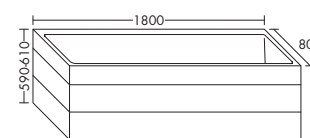

Wannen

MWAA180 + SEAL180