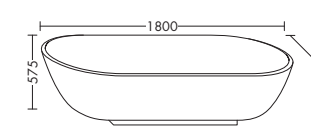

Crono Rechteckig

Crono Maßflexibel

Crono Oval

Crono Oval ohne Armaturenbank

Senza

Camia

Diva

burgbad WCs erlauben verschiedene Gestaltungsmöglichkeiten: Elemente, deren Formsprache das Design der burgbad Möbel aufnimmt, schaffen ein harmonisches Gesamtbild. WCs, deren Geometrie die der Badmöbel kontrastiert, setzen interessante Akzente.

Keramik Wand-WC

Keramik Wand-WC

Wannen

MWAA180 + SEAL180

MWAD190/MWAE190

SEAO180/SEAJ190

MWAN180

MWAP180