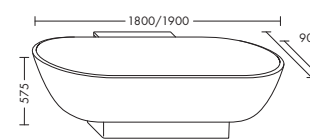

Crono Rechteckig

Crono Maßflexibel

Crono Oval

Crono Oval ohne Armaturenbank

Senza

Camia

Diva

burgbad WCs erlauben verschiedene Gestaltungsmöglichkeiten: Elemente, deren Formsprache das Design der burgbad Möbel aufnimmt, schaffen ein harmonisches Gesamtbild. WCs, deren Geometrie die der Badmöbel kontrastiert, setzen interessante Akzente.

Keramik Wand-WC

Keramik Wand-WC

Wannen

MWAA180 + SEAL180

MWAD190/MWAE190

SEAO180/SEAJ190

MWAN180

MWAP180