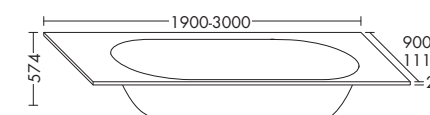

Crono Rechteckig

Crono Maßflexibel

Crono Oval

Crono Oval ohne Armaturenbank

Senza

Camia

Diva

burgbad WCs erlauben verschiedene Gestaltungsmöglichkeiten: Elemente, deren Formsprache das Design der burgbad Möbel aufnimmt, schaffen ein harmonisches Gesamtbild. WCs, deren Geometrie die der Badmöbel kontrastiert, setzen interessante Akzente.

Keramik Wand-WC

Keramik Wand-WC

Wannen

MWAA180 + SEAL180

MWAD190/MWAE190

SEAO180/SEAJ190

MWAN180

MWAP180