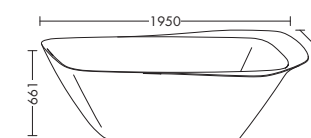

Crono Rechteckig

Crono Maßflexibel

Crono Oval

Crono Oval ohne Armaturenbank

Senza

Camia

Diva

burgbad WCs erlauben verschiedene Gestaltungsmöglichkeiten: Elemente, deren Formsprache das Design der burgbad Möbel aufnimmt, schaffen ein harmonisches Gesamtbild. WCs, deren Geometrie die der Badmöbel kontrastiert, setzen interessante Akzente.

Keramik Wand-WC

Keramik Wand-WC

Wannen

MWAA180 + SEAL180

MWAD190/MWAE190

SEAO180/SEAJ190

MWAN180

MWAP180