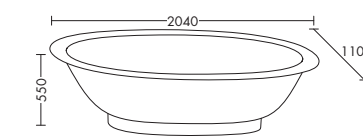

SEAA204

WCs